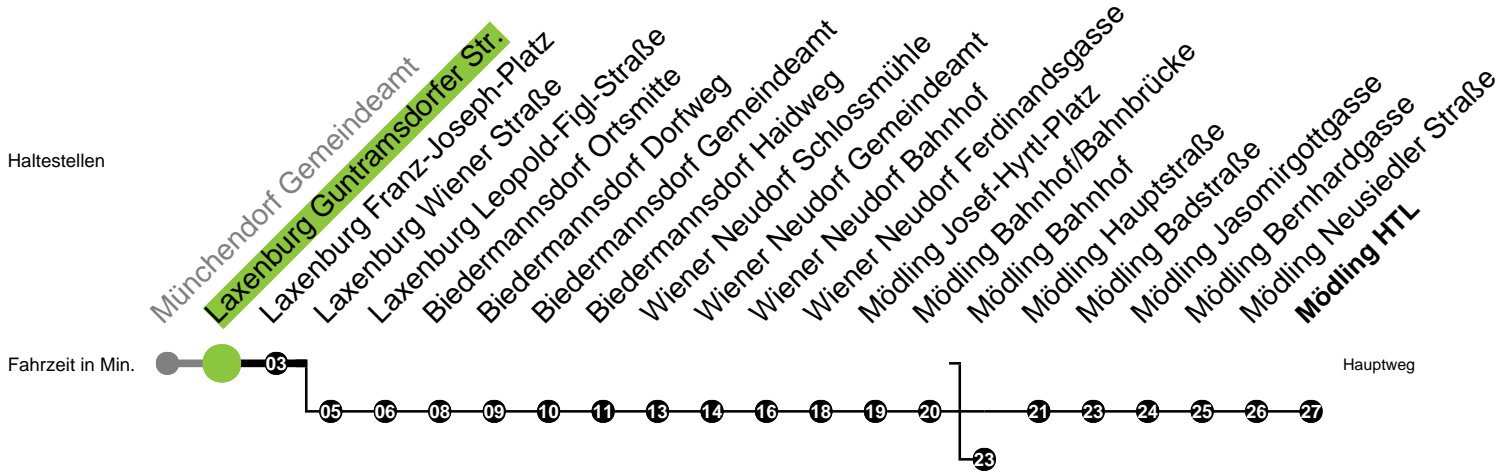

# 216

# Laxenburg Guntramsdorfer Str.

Betreiber: Österreichische Postbus AG, Kundeninformation: Tel.: 05 1717 . • Fahrplanänderungen vorbehalten • Alle Angaben ohne Gewähr • Gültig ab 12. Dezember 2021

| Uhr | Montag - Freitag              |
|-----|-------------------------------|
| 5   |                               |
| 6   |                               |
| 7   | 00 <sup>B</sup> ▲             |
| 8   |                               |
| 9   |                               |
| 10  |                               |
| 11  |                               |
| 12  |                               |
| 13  | 42 <sup>A</sup> ▲             |
| 14  | 18 <sup>▲</sup> <sub>L4</sub> |
| 15  |                               |
| 16  | 28 <sup>▲</sup> <sub>L4</sub> |
| 17  |                               |
| 18  | 03 <sup>▲</sup> <sub>L4</sub> |
| 19  |                               |
| 20  |                               |
| 21  |                               |
| 22  |                               |
| 23  |                               |
| 0   |                               |

**Am 24. und 31. Dezember kein Verkehr**

A=bis Mödling Bahnhof

B=bis Mödling HTL

▲=an Schultagen

L4=Bus kommt als Linie 223 aus Guntramsdorf

[www.vor.at](http://www.vor.at)

0800 22 23 24

VOR AnachB App